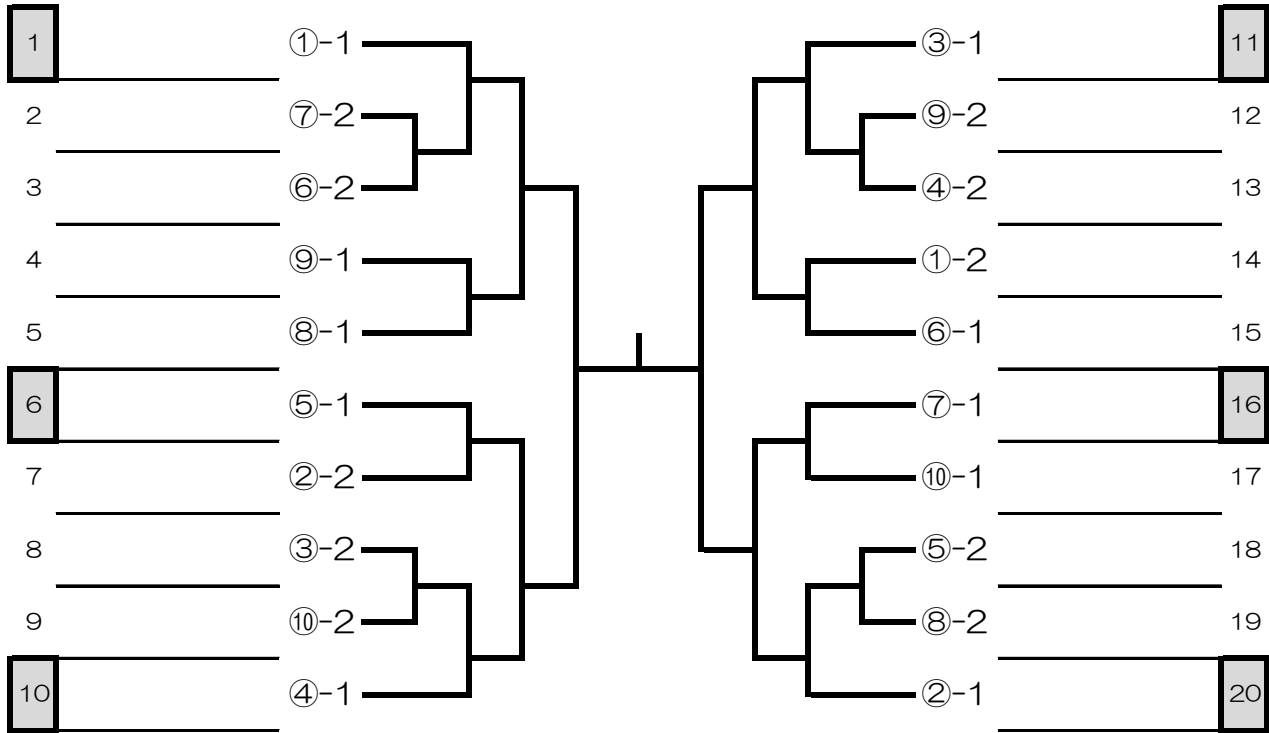

【5チーム】 2-5(1) 3-4(2) 1-5(3) 2-3(4) 1-4(5) 5-3(1) 1-3(2) 4-2(5) 1-2(4) 4-5(3)

【4チーム】 1-4(3) 2-3(4) 1-3(2) 4-2(1) 1-2(3) 3-4(2)

☆ 1部 上位トーナメント ☆

1~4 コート

☆ 1部 下位トーナメント ☆

5~12 コート

☆ 2部 上位トーナメント ☆

13~17 コート

☆ 2部 下位トーナメント ☆

18~22 コート

☆ 3部 上位トーナメント ☆

23~27 コート

☆ 3部 下位トーナメント ☆

28~32 コート

☆ 4部 上位トーナメント ☆

33~38 コート

☆ 4部 下位トーナメント ☆

39~46 コート

☆ 5部 上位トーナメント ☆

47~53コート

☆ 5部下位トーナメント ☆

54~61 コート

ジップアリーナ岡山 配置図

⇒選手出入り口