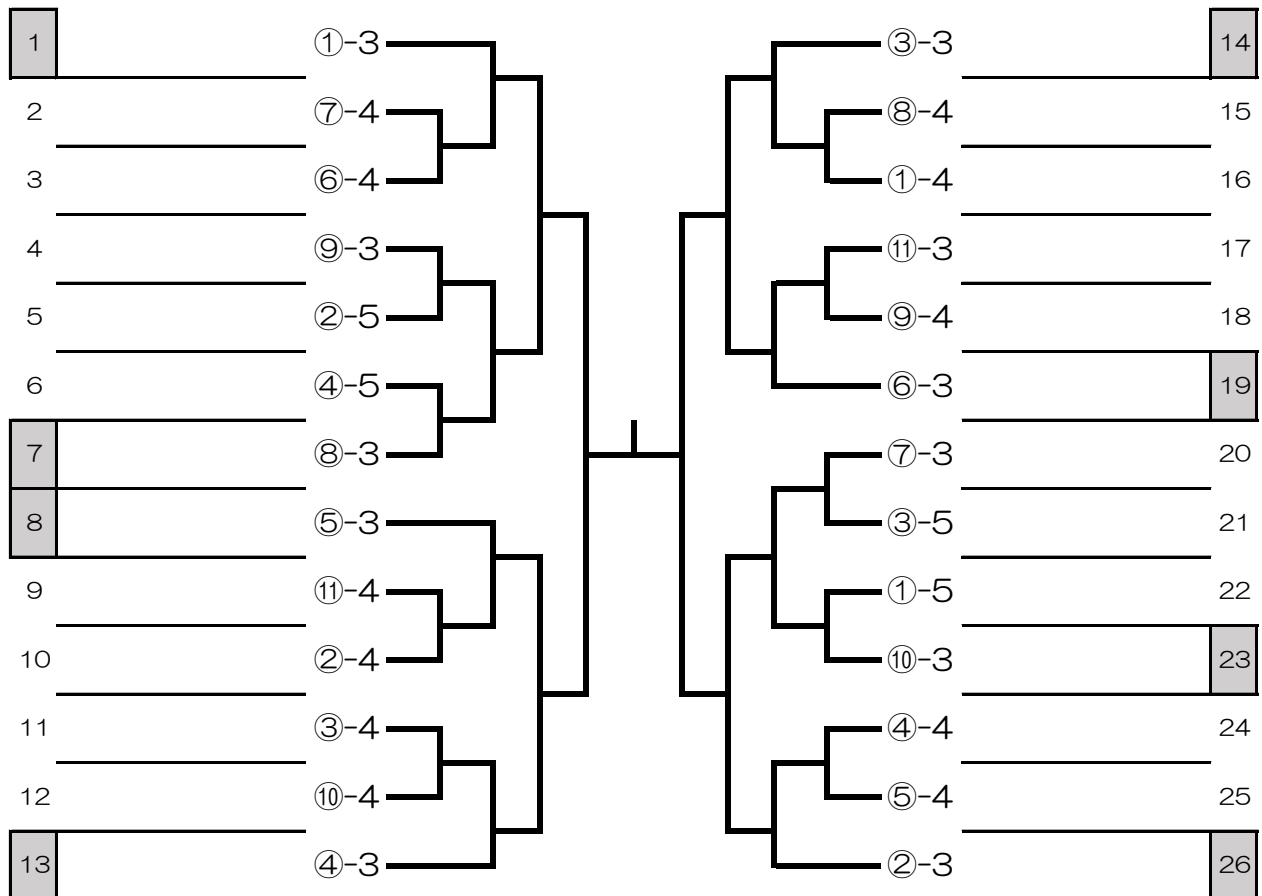

【5チーム】 2-5(1) 3-4(2) 1-5(3) 2-3(4) 1-4(5) 5-3(1) 1-3(2) 4-2(5) 1-2(4) 4-5(3)

【4チーム】 1-4(3) 2-3(4) 1-3(2) 4-2(1) 1-2(3) 3-4(2)

☆ 1部 上位トーナメント ☆

1~4 コート

☆ 1部 下位トーナメント ☆

5~12 コート

☆ 2部 上位トーナメント ☆

13~17 コート

☆ 2部 下位トーナメント ☆

18~22 コート

☆ 3部 上位トーナメント ☆

23~27 コート

☆ 3部 下位トーナメント ☆

28~32 コート

☆ 4部 上位トーナメント ☆

33~38 コート

☆ 4部 下位トーナメント ☆

39~46 コート

☆ 5部 上位トーナメント ☆

47~53コート

☆ 5部下位トーナメント ☆

54~61 コート

ジップアリーナ岡山 配置図

⇒選手出入り口