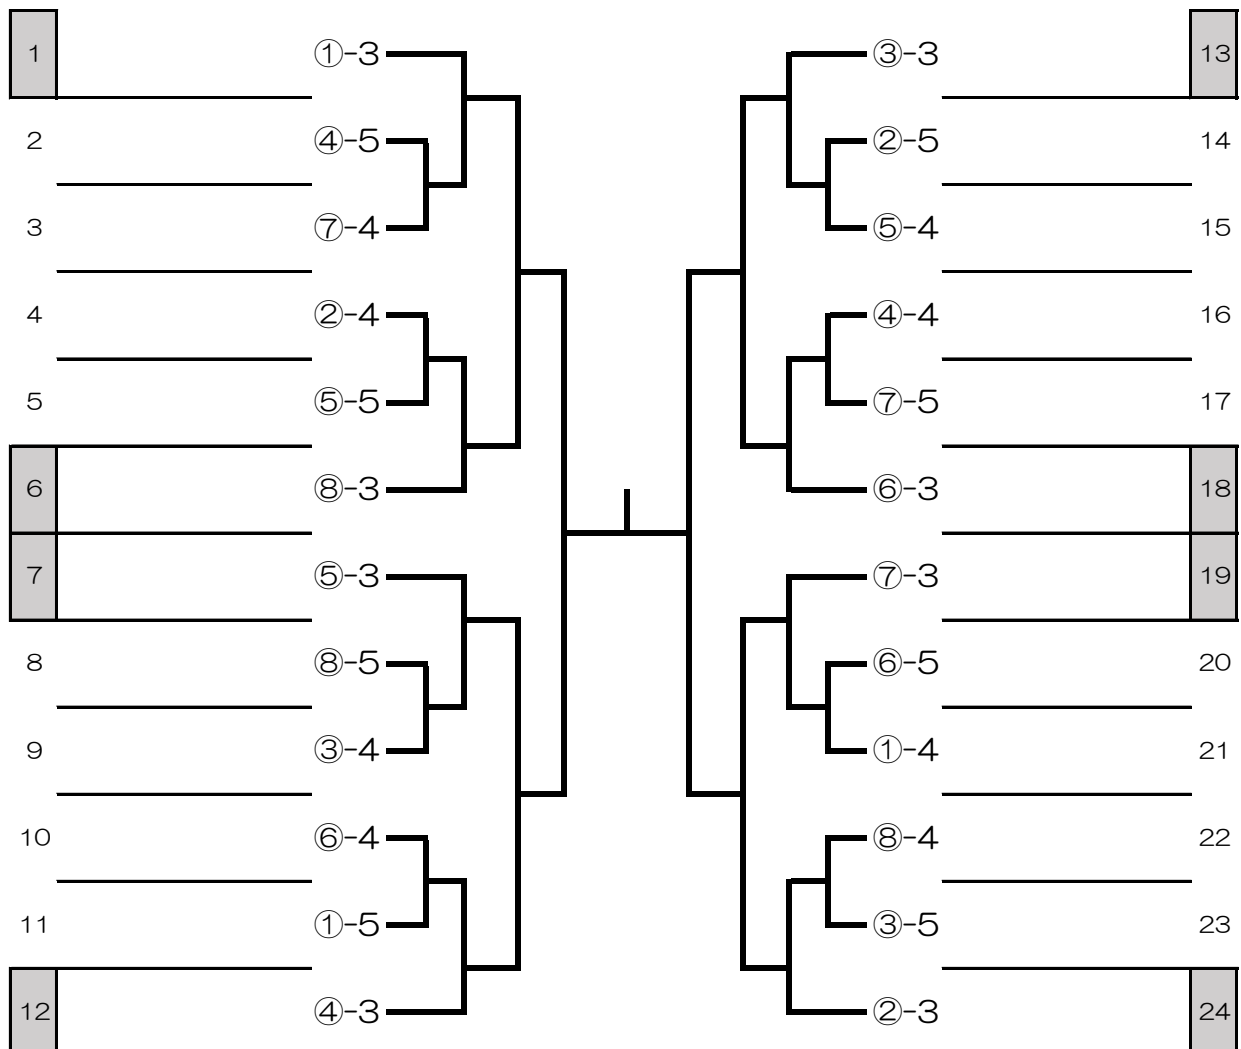

【5チーム】 2-5(1) 3-4(2) 1-5(3) 2-3(4) 1-4(5) 5-3(1) 1-3(2) 4-2(5) 1-2(4) 4-5(3)

【4チーム】 1-4(3) 2-3(4) 1-3(2) 4-2(1) 1-2(3) 3-4(2)

☆ 1部 上位トーナメント ☆

1~4 コート

☆ 1部 下位トーナメント ☆

5~12 コート

☆ 2部 上位トーナメント ☆

13~17 コート

☆ 2部 下位トーナメント ☆

18~22 コート

☆ 3部 上位トーナメント ☆

23~27 コート

☆ 3部 下位トーナメント ☆

28~32 コート

☆ 4部 上位トーナメント ☆

33~38 コート