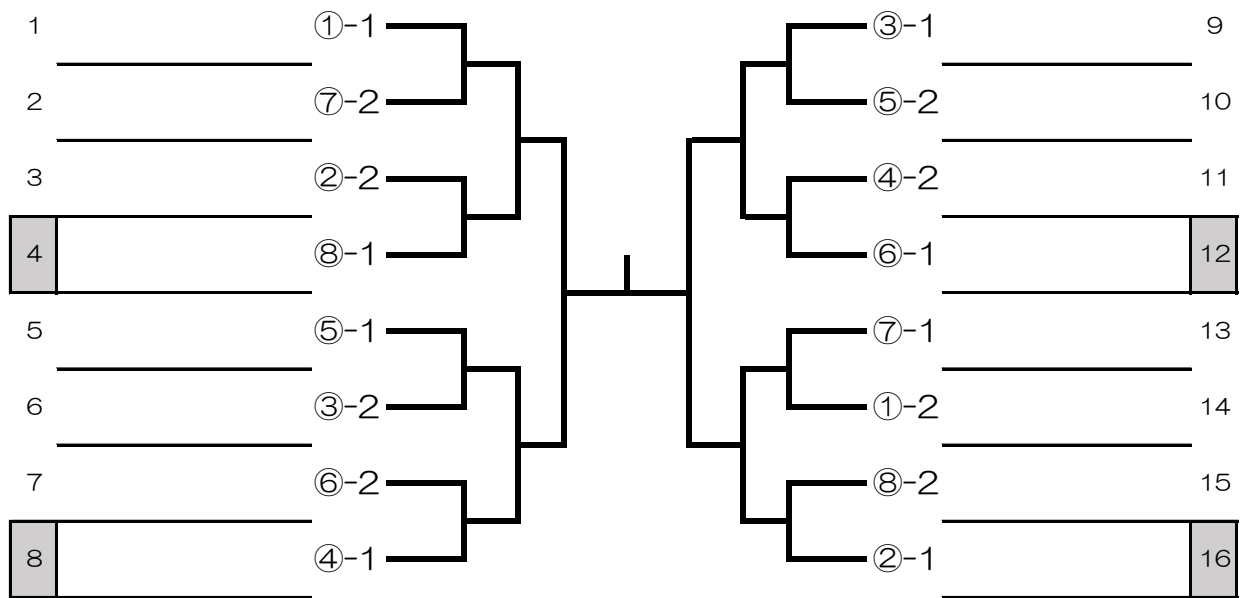

【5チーム】 2-5(1) 3-4(2) 1-5(3) 2-3(4) 1-4(5) 5-3(1) 1-3(2) 4-2(5) 1-2(4) 4-5(3)

【4チーム】 1-4(3) 2-3(4) 1-3(2) 4-2(1) 1-2(3) 3-4(2)

☆ 5部 ☆

コート		1		2		3		4		5	
47~49	1	沖山	P愛P	西崎明	たんぼぼ	則武	ちゅうざん	長浜	Tフレンド	小椋	リング
		古屋	P愛P	西崎勝	教友会	中山	芥子山	大月	庄内	志宇知	リング
	2	峰山	PIN矢掛	花房	卓愛会	山口	玉野田井	片岡	パステル	巖津	ゼロ・ク
		荻野	ユース・リ	藤元	卓愛会	藤原利	玉野ベテ	山内	パステル	佐藤	ゼロ・ク
50~52	3	本吉	ピン備前	上田	津山俱	岡野	マスカット	田中	サンライト	辻本	チーム・F
		新開	ユース・リ	原田	津山俱	小野	マスカット	橋本	サンライト	野村	チーム・F
	4	岡崎	たんぼぼ	西村厚	ピン備前	片山	D.ドウ	平田美	津山俱	相賀	ラビット
		坪田	三友ク	西村満	ピン備前	大西	D.ドウ	平田知	津山俱	笹部	ラビット
53~55	5	鈴木	倉卓	渡部	岡山ベテ	三宅	エンテバー	福島	チーム・F	出射	ラッキーズ
		有松	総社カル	江原	岡山ベテ	佐藤	エンテバー	山脇	チーム・F	河原	桃花
	6	大玉	木鶏ク	森山	倉敷玉森	土屋	Tフレンド	三浦鈴	津山俱	芳山	ゼロ・ク
		松田	木鶏ク	山下	倉敷玉森	高田	Tフレンド	三好	津山俱	杉山	ゼロ・ク
56~58	7	本	津山俱	中島美	中庄ク	富山緑	ちゅうざん	中本	ゼロ・ク	犬飼	倉敷庄
		江原	津山俱	中島茂	親卓会	富山正	ちゅうざん	南	ゼロ・ク	田辺	倉敷庄
	8	吉谷	たまのUI	本池恭	ピン備前	天田幸	玉島ク	植田	パステル	青山	津山俱
		長田	たまのSC	本池立	親卓会	天田恭	倉敷玉森	谷本	パステル	三浦孝	津山俱
59~61	9	西川	モンキーズ	堀崎	岡山ベテ	西岡	マービーズ	大森美	山陽卓親	二階堂	ゼロ・ク
		成木	E卓ク	森	岡山ベテ	上山	マービーズ	大森満	倉田ク	石井	ゼロ・ク
	10	芦谷	津山俱	川田恵	ちゅうざん	木山	HAGITAKU	景山	横井卓球	西林	倉敷庄
		樋口	湯原TTC	川田照	ちゅうざん	木山	高島ク	田中	岡山ベテ	山根	倉敷庄

【5チーム】 2-5(1) 3-4(2) 1-5(3) 2-3(4) 1-4(5) 5-3(1) 1-3(2) 4-2(5) 1-2(4) 4-5(3)

【4チーム】 1-4(3) 2-3(4) 1-3(2) 4-2(1) 1-2(3) 3-4(2)

☆ 1部 上位トーナメント ☆

1~4 コート

☆ 1部 下位トーナメント ☆

5~12 コート

☆ 2部 上位トーナメント ☆

13~17 コート