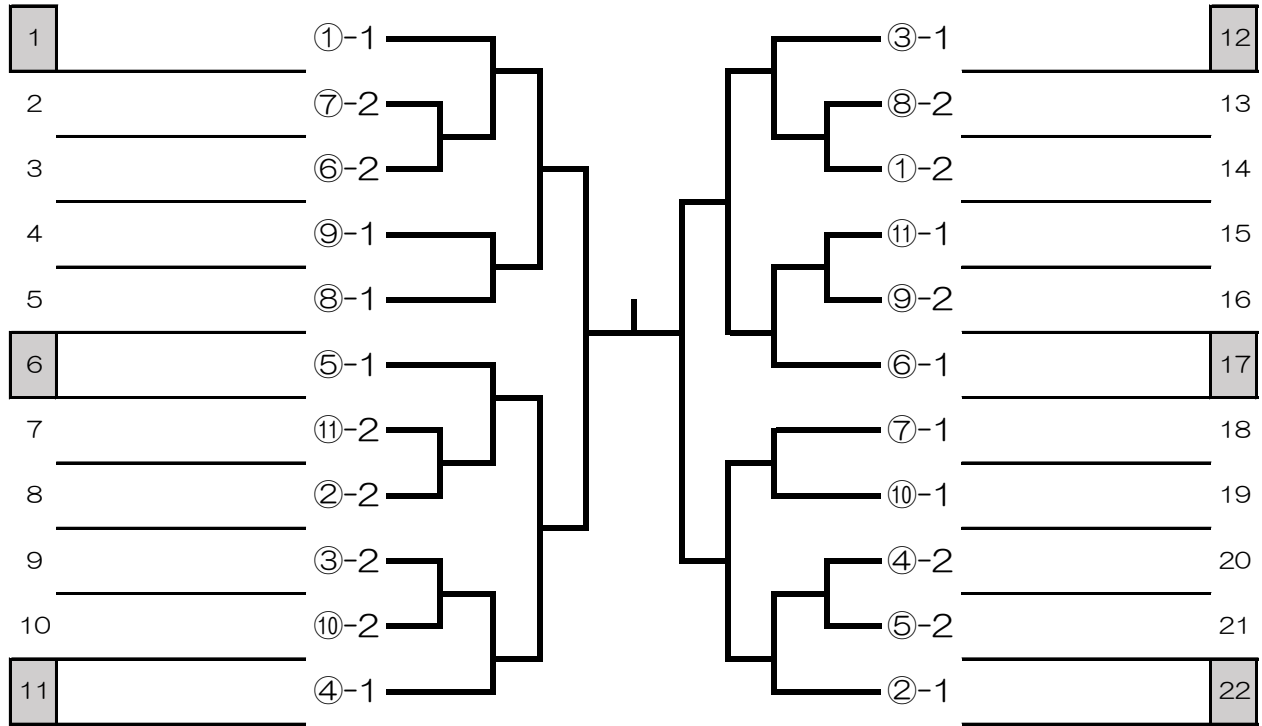

【5チーム】 2-5(1) 3-4(2) 1-5(3) 2-3(4) 1-4(5) 5-3(1) 1-3(2) 4-2(5) 1-2(4) 4-5(3)

【4チーム】 1-4(3) 2-3(4) 1-3(2) 4-2(1) 1-2(3) 3-4(2)

☆ 1部 上位トーナメント ☆

1~4 コート

☆ 1部 下位トーナメント ☆

5~12 コート

☆ 2部 上位トーナメント ☆

13~17 コート

☆ 2部 下位トーナメント ☆

18~22 コート

☆ 3部 上位トーナメント ☆

23~27 コート

☆ 3部 下位トーナメント ☆

28~32 コート

☆ 4部 上位トーナメント ☆

33~38 コート

☆ 4部 下位トーナメント ☆

39~46 コート

☆ 5部 上位トーナメント ☆

47~53コート

☆ 5部下位トーナメント ☆

54~61 コート

ジップアリーナ岡山 配置図

⇒選手出入り口