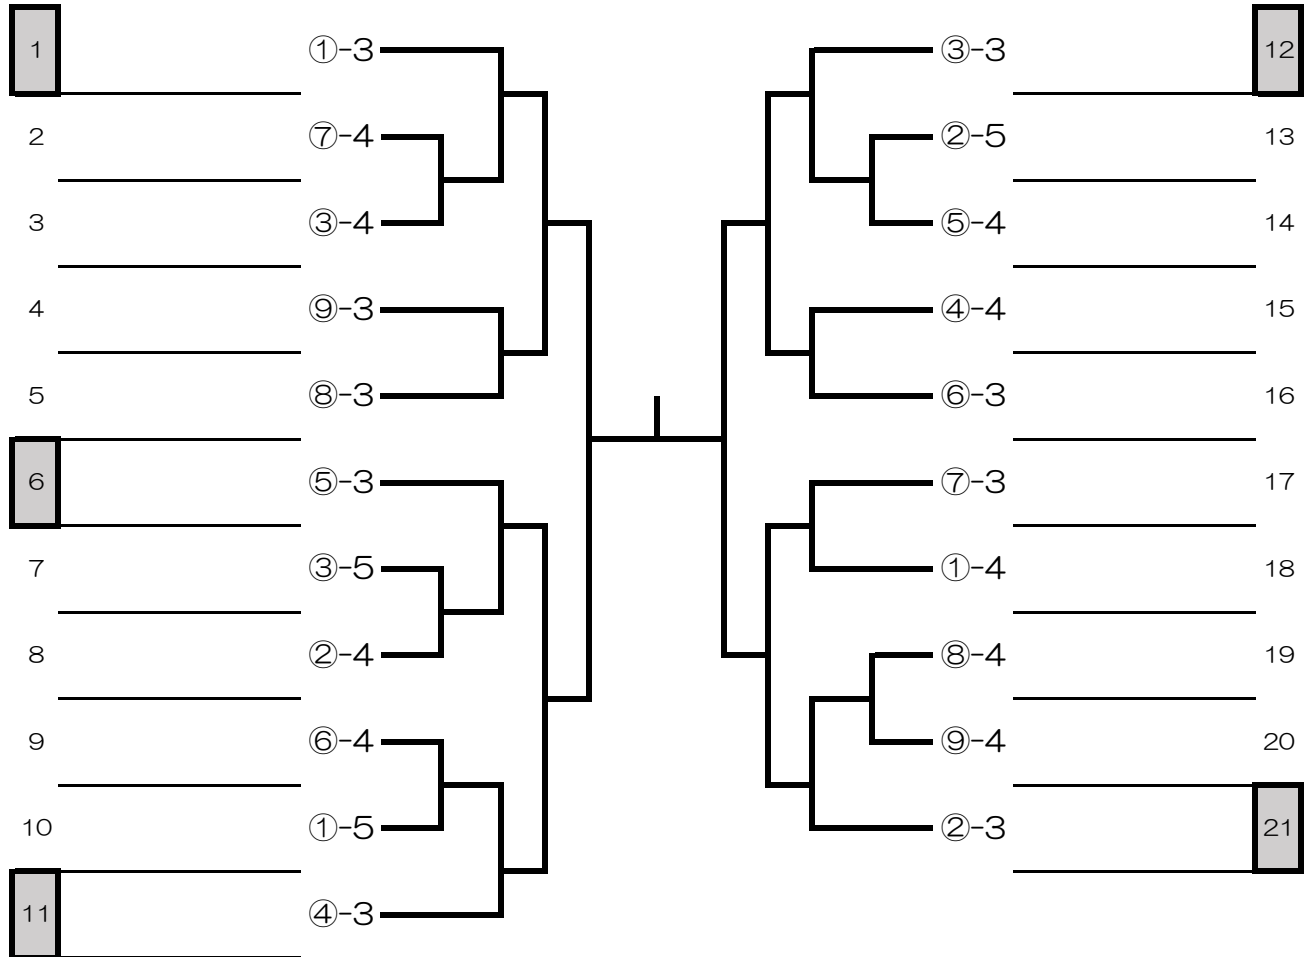

【5チーム】 2-5(1) 3-4(2) 1-5(3) 2-3(4) 1-4(5) 5-3(1) 1-3(2) 4-2(5) 1-2(4) 4-5(3)

【4チーム】 1-4(3) 2-3(4) 1-3(2) 4-2(1) 1-2(3) 3-4(2)

☆ 1部 上位トーナメント ☆

1~4 コート

☆ 1部 下位トーナメント ☆

5~12 コート

☆ 2部 上位トーナメント ☆

13~17 コート

☆ 2部 下位トーナメント ☆

18~22 コート

☆ 3部 上位トーナメント ☆

23~27 コート

☆ 3部 下位トーナメント ☆

28~32 コート

☆ 4部 上位トーナメント ☆

33~38 コート

☆ 4部 下位トーナメント ☆

39~46 コート

☆ 5部 上位トーナメント ☆

47~53コート

☆ 5部下位トーナメント ☆

54~61 コート

ジップアリーナ岡山 配置図

⇒選手出入り口