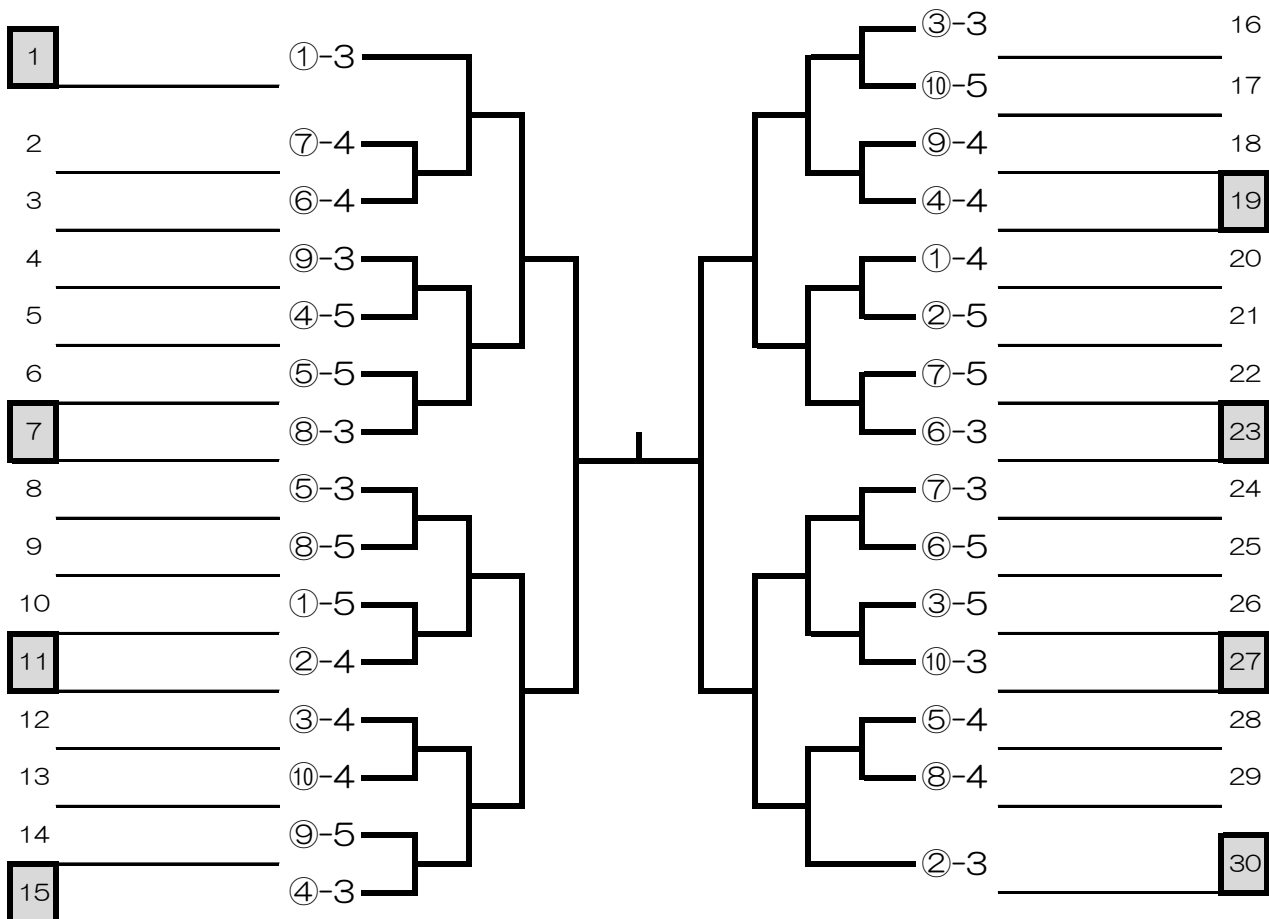

【5チーム】 2-5(1) 3-4(2) 1-5(3) 2-3(4) 1-4(5) 5-3(1) 1-3(2) 4-2(5) 1-2(4) 4-5(3)

【4チーム】 1-4(3) 2-3(4) 1-3(2) 4-2(1) 1-2(3) 3-4(2)

☆ 1部 上位トーナメント ☆

1~4 コート

☆ 1部 下位トーナメント ☆

5~12 コート

☆ 2部 上位トーナメント ☆

13~17 コート

☆ 2部 下位トーナメント ☆

18~22 コート

☆ 3部 上位トーナメント ☆

23~27 コート

☆ 3部 下位トーナメント ☆

28~32 コート

☆ 4部 上位トーナメント ☆

33~38 コート

☆ 4部 下位トーナメント ☆

39~46 コート

☆ 5部 上位トーナメント ☆

47~53コート

☆ 5部下位トーナメント ☆

54~61 コート

ジップアリーナ岡山 配置図

⇒選手出入り口